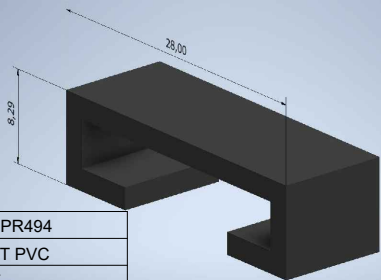

Part Number: PR494
Material: RIGIT PVC
Color: BLACK