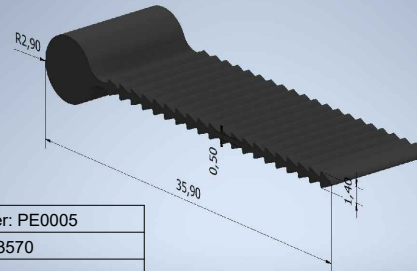

Part Number: PE0001
Material: M3570
Color: Black

28,00

Part Number: PE0002
Material: I2050
Color: Black

Part Number: PE0003
Material: I2050
Color: White

Part Number: PE0004
Material: I2050
Color: Black

Part Number: PE0005
Material: M3570
Color: Black