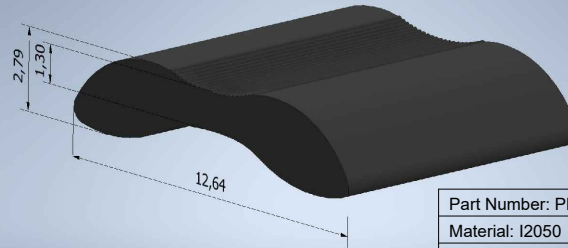

Part Number: PE0001
Material: M3570
Color: Black

28,00

Part Number: PE0002
Material: I2050
Color: Black

Part Number: PE0003
Material: I2050
Color: White

Part Number: PE0004
Material: I2050
Color: Black

Part Number: PE0005
Material: M3570
Color: Black