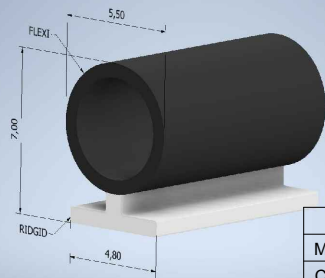

Part Number: PE0011
Material: I2050
Color: White

Part Number: PE0012
Material: I2050
Color: Grey

Part Number: PE0013
Material: Rigid PVC
Color: Black

Part Number: PE0014
Material: M3570
Color: Black

Part Number: PE0019
Material: Rigid&Flexi PVC
Color: Black or White