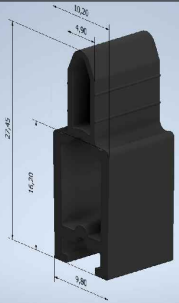

Part Number: PE0011
Material: I2050
Color: White

Part Number: PE0012
Material: I2050
Color: Grey

Part Number: PE0013
Material: Rigid PVC
Color: Black

Part Number: PE0014
Material: M3570
Color: Black

Part Number: PE0019
Material: Rigid&Flexi PVC
Color: Black or White