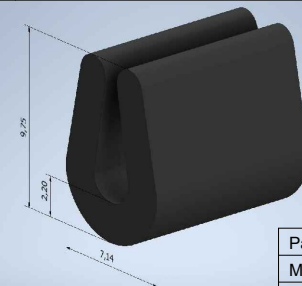

Part Number: PE0006
Material: M3570
Color: Black

Part Number: PE0009
Material: M3570
Color: Black