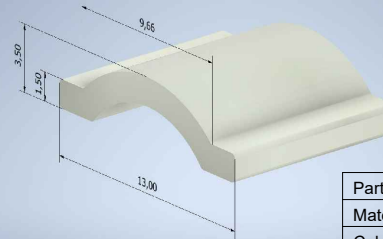

Part Number: PE0011
Material: I2050
Color: White

Part Number: PE0012
Material: I2050
Color: Grey

Part Number: PE0013
Material: Rigid PVC
Color: Black

Part Number: PE0014
Material: M3570
Color: Black

Part Number: PE0019
Material: Rigid&Flexi PVC
Color: Black or White