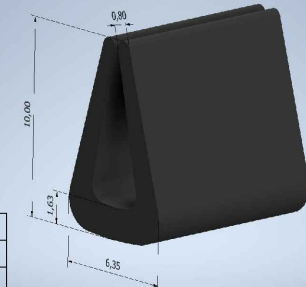

Part Number: PE0001
Material: M3570
Color: Black

28,00

Part Number: PE0002
Material: I2050
Color: Black

Part Number: PE0003
Material: I2050
Color: White

Part Number: PE0004
Material: I2050
Color: Black

Part Number: PE0005
Material: M3570
Color: Black